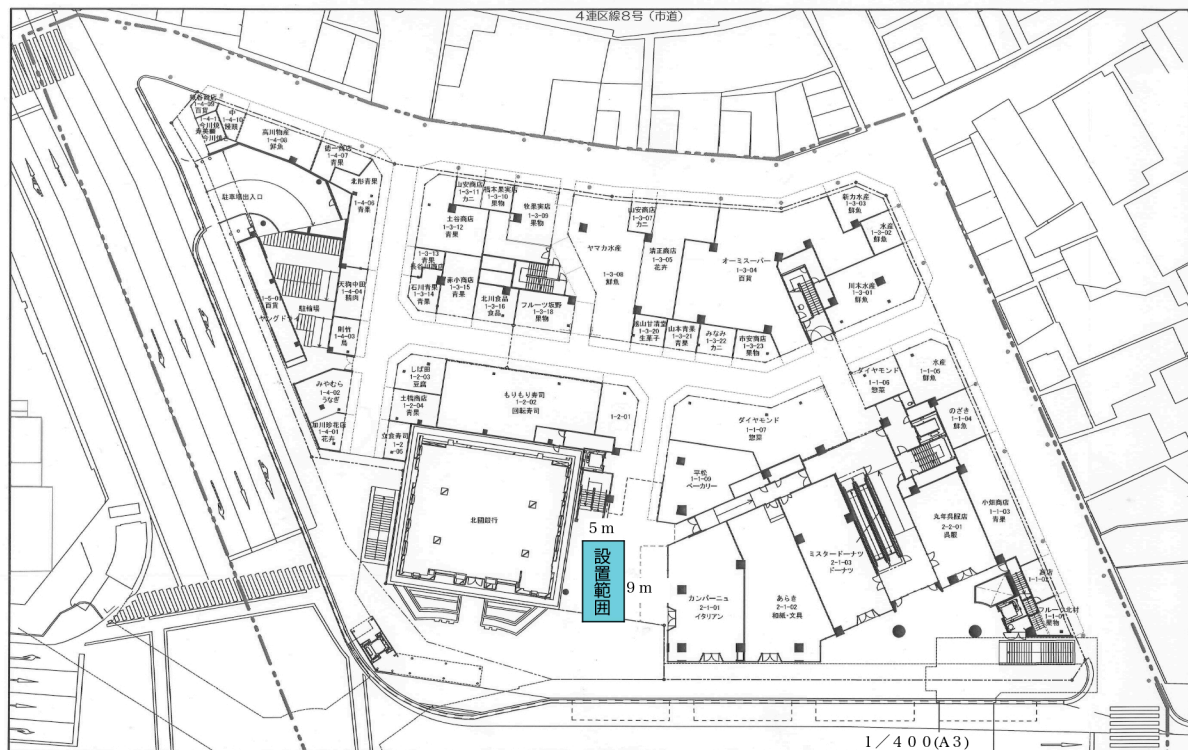

近江町いちば館配置図

縮尺 S=1:400

クロスピア広場